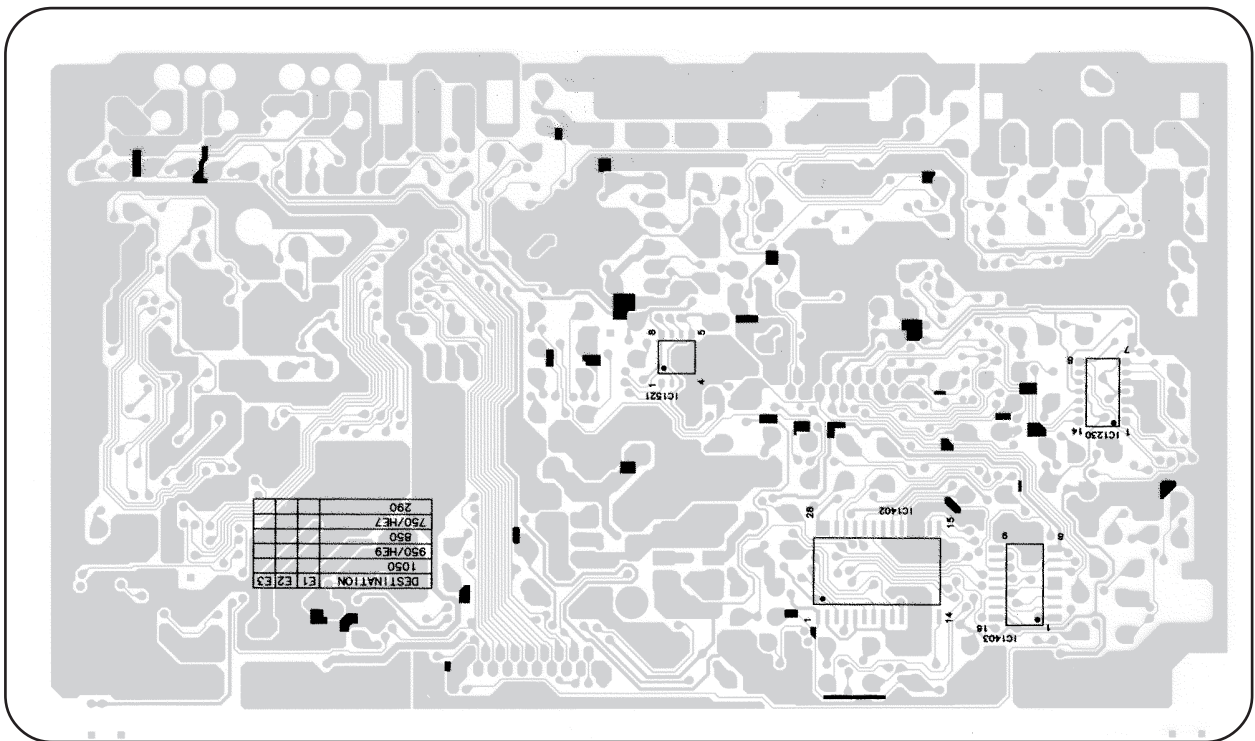

290			
750/HE7			
850			
950/HE9			
1050			
DESTINATION	E1	E2	E3

A B C D E F G

C MAIN P.C.B. (REP3109C-M...E/EG) (REP3109D-M...EB)

1
2
3
4
5
6
7
8
9

G

H

I

J