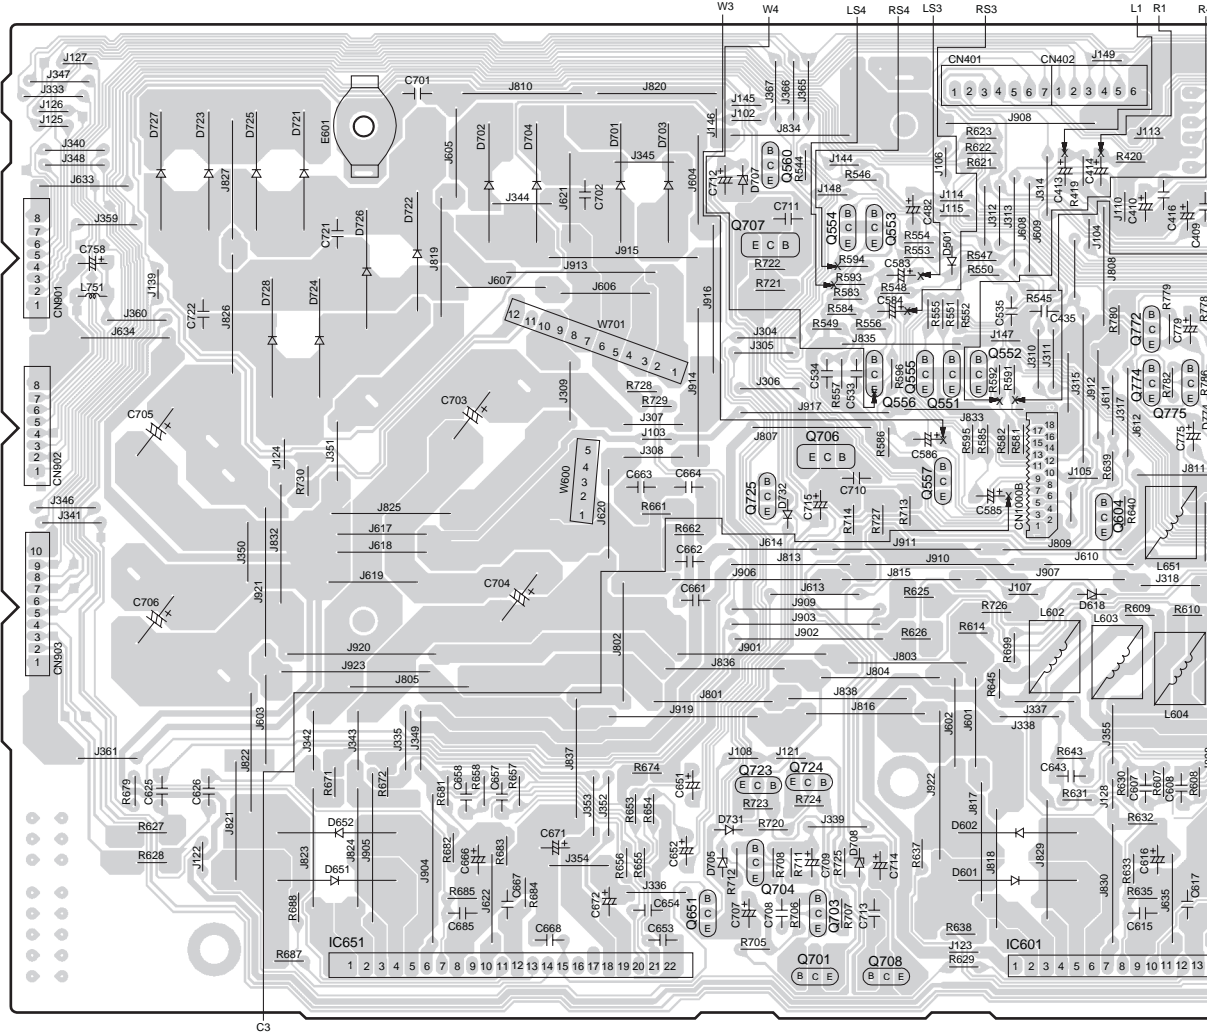

290			
750/HE7			
850			
950/HE9			
1050			
DESTINATION	E1	E2	E3

A B C D E F G

C MAIN P.C.B. (REP3109C-M...E/EG) (REP3109D-M...EB)

1
2
3
4
5
6
7
8
9

G

H

I

J